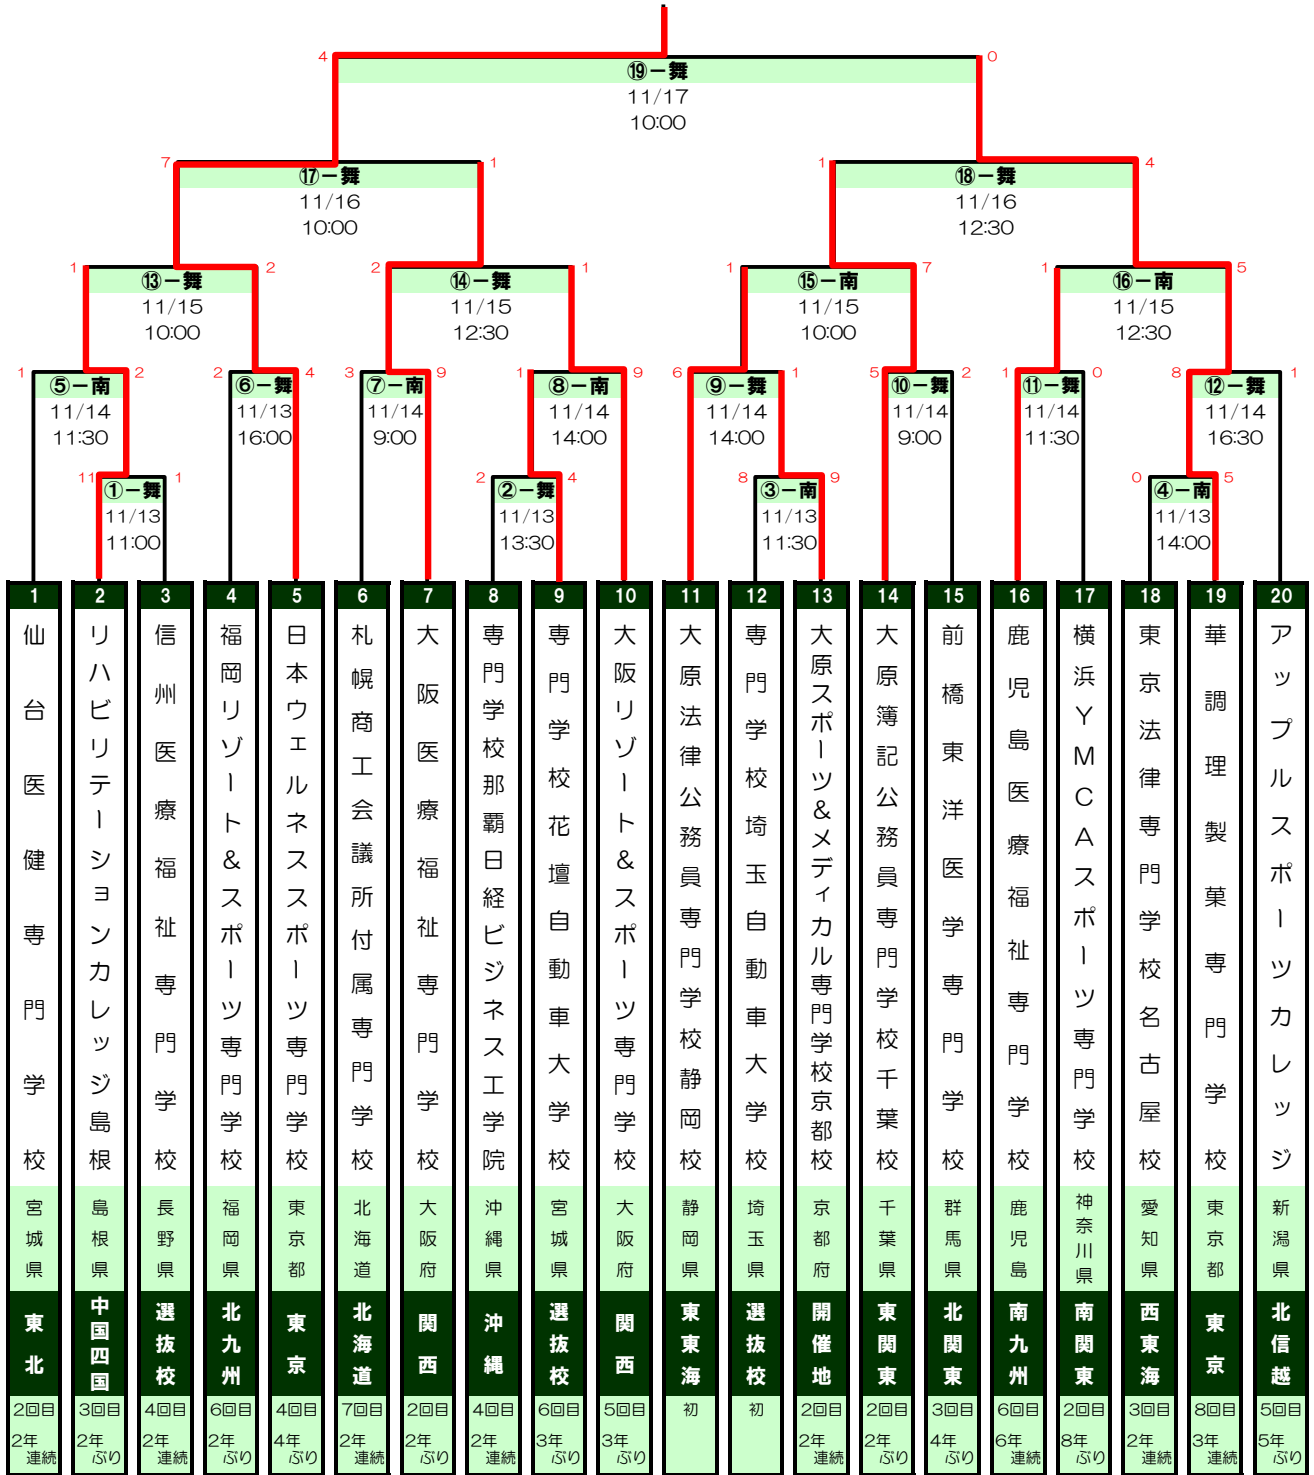

第23回全国専門学校軟式野球選手権大会組合せ

■会場および日程

日付	開始予定時刻	舞：舞洲ベースボールスタジアム			日付	開始予定時刻	南：南港中央公園野球場		
11/13 日	11:00	①一舞	一回戦	2 vs 3	11/13 日	11:30	③一南	一回戦	12 vs 13
11/13 日	13:30	②一舞	一回戦	8 vs 9	11/13 日	14:00	④一南	一回戦	18 vs 19
11/13 日	16:00	⑥一舞	二回戦	4 vs 5					
11/14 月	9:00	⑩一舞	二回戦	14 vs 15	11/14 月	9:00	⑦一南	二回戦	6 vs 7
11/14 月	11:30	⑪一舞	二回戦	16 vs 17	11/14 月	11:30	⑤一南	二回戦	1 vs
11/14 月	14:00	⑨一舞	二回戦	11 vs	11/14 月	14:00	⑧一南	二回戦	vs 10
11/14 月	16:30	⑫一舞	二回戦	vs 20					
11/15 火	10:00	⑬一舞	準々決勝	vs	11/15 火	10:00	⑬一南	準々決勝	vs
11/15 火	12:30	⑭一舞	準々決勝	vs	11/15 火	12:30	⑭一南	準々決勝	vs
11/16 水	10:00	⑰一舞	準決勝	vs					
11/16 水	12:30	⑱一舞	準決勝	vs					
11/17 木	10:00	⑲一舞	決勝	vs					
11/18 金	予備日			vs					